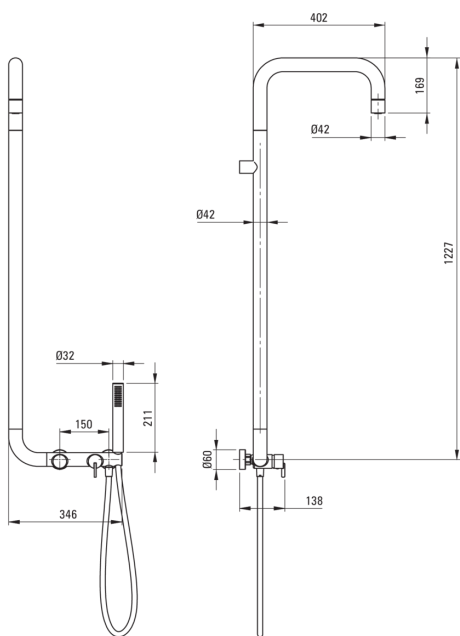

SILIA

Pălărie de duș, cu baterie de duș

 deante

Codul produsului: NQS_F4XM

Culoarea: oțel șlefuit

Coloane de duș

Finisaj	oțel
Baterie	Da

Tijă

Material	alamă
----------	-------

Cap de duș

Formă	rotund
Material	alamă
Grosime	42
Diametru [mm]	42
Anti-calc	Da
Număr de funcții	1
Tipul de jet	ploaie

Dușuri de mână

Număr de funcții	1
Anti-calc	Da
Tipul de jet	ploaie
Caracteristici suplimentare	cool-out

Furtunuri

Lungimea [mm]	1500
Tipul împletiturii	nu este cazul
Anti-twist	1

Comutator funcții

Tipul comutatorului	mecanic cu activare prin apăsare
---------------------	----------------------------------

Baterie