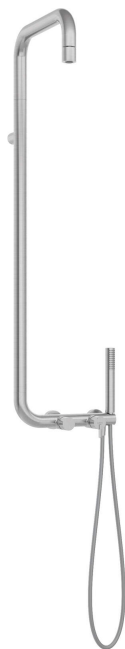

SILIA

Pălărie de duș, cu baterie de duș

 deante

Codul produsului: NQS_F4XM

Culoarea: oțel șlefuit

Coloane de duș

Finisaj	oțel
Baterie	Da

Tijă

Material	alamă
----------	-------

Cap de duș

Formă	rotund
Material	alamă
Grosime	42
Diametru [mm]	42
Anti-calc	Da
Număr de funcții	1
Tipul de jet	ploaie

Dușuri de mână

Număr de funcții	1
Anti-calc	Da
Tipul de jet	ploaie
Caracteristici suplimentare	cool-out

Furtunuri

Lungimea [mm]	1500
Tipul împletiturii	nu este cazul
Anti-twist	1

Comutator funcții

Tipul comutatorului	mecanic cu activare prin apăsare
---------------------	----------------------------------

Baterie

Tipul bateriei	baterie
----------------	---------

Caracteristici:

- Corpul bateriei este fabricat din alamă de cea mai bună calitate.
- Capetele furtunurilor făcute din alamă rezistentă
- Sistem Anti-twist care împiedică răsucirea furtunului
- Agent de curățare special, sigur pentru suprafețele curățate
- Doar cele mai bune materiale, a căror calitate a fost certificată prin teste de laborator
- Duș de mână Cool-out